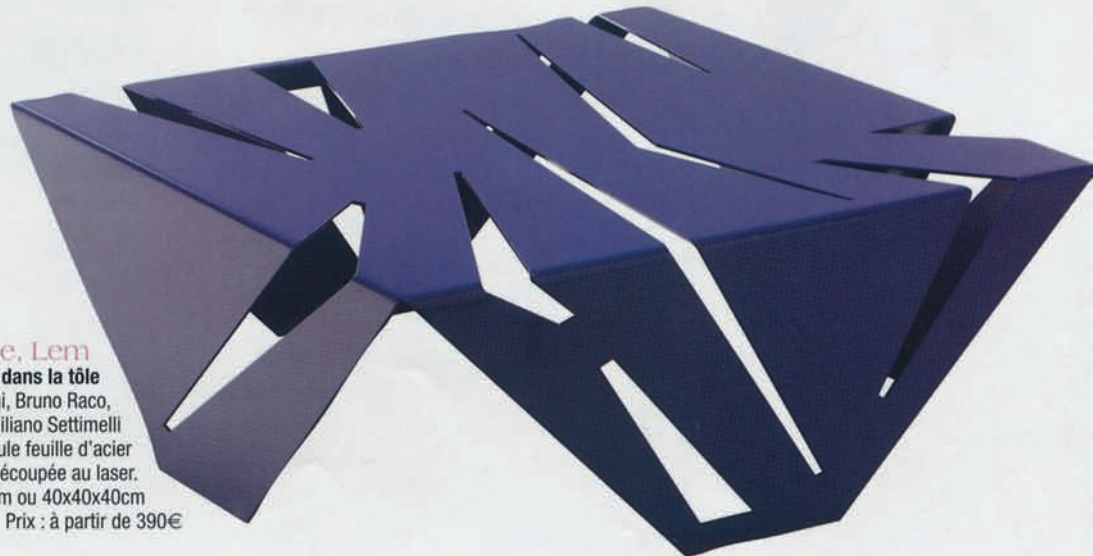

Table basse avec plateau en verre et pieds en acier.
Dimensions: 120x75cm H35cm (relevable jusqu'à 75cm).
Prix : 349€

Les POP

Twistom, Casablanca

Plateau personnalisable
Table basse disponible en médium brun wengé ou clair ou en bois multiplis bouleau, replaqué stratifié 8/10ème, noir ou blanc.
Dimensions : H. 35x66,5x112,5cm
Prix : 575€

HOME autour du monde

Coloris vitaminé

Petite table
Dimensions :
D. 55cm, H. 40cm – 410€
D. 45cm, H. 40cm – 425€
D. 45cm, H. 50cm – 355€

Poucat, Macao

De belles courbes

Design François Champsaur
Table basse en laqué brillant
Dimensions : 185xl. 100xH. 42cm
Prix : 5 520€