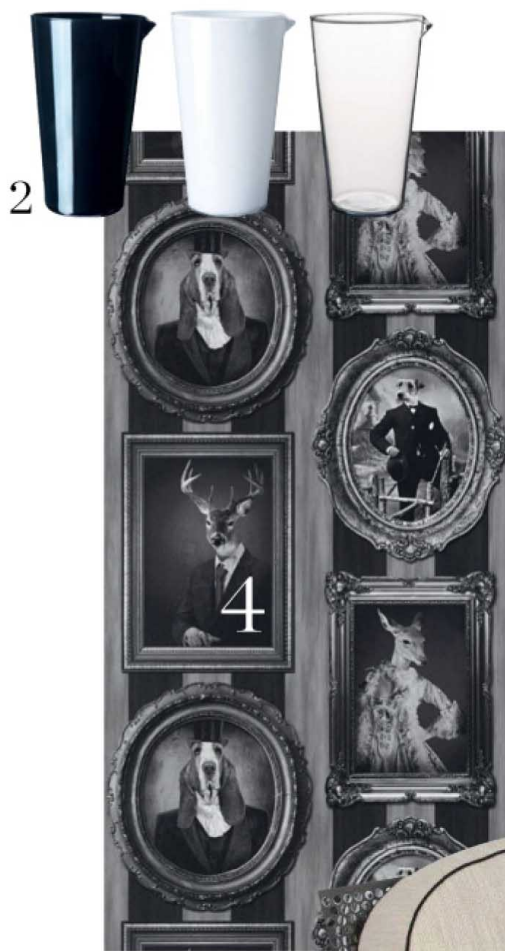

le journal de la **Maison**

NOVEMBRE 2016

Dossier éclairage ILLUMINEZ LE QUOTIDIEN

20 vitrines
stylées
pour mieux
ranger

**TENDANCE
OH MY BLUE!**

**Salle de bains
UN SPA CHEZ MOI**

**Papiers peints
Ils changent le décor**

Personnalisez l'odeur de votre intérieur en composant votre signature olfactive lors d'une réunion PartyLite « Find Your Signature ! ».

1. TAILLE DE GUËPE. Ce vase va faire vibrer les bouquets. « Concertina », en porcelaine, 38x25,5x5 cm, 97,50€, Kelly Hoppen. **2. TRIO GAGNANT.** Des pichets black & white pour un effet stylisé. « Viktigt », en verre, 16 cm, 0,6 L, 8,99€, Ikea. **3. BALANCIER.** Sa structure géométrique et ses dimensions XXL en imposent. Lampadaire « Gary », en métal laqué et laiton, H170 cm, 1720€, Les Héritiers. **4. PHOTOS DEFAMILLE.** Portraits animaliers pour papier-peint décalé. « Royal Portraits », 53x100 cm, 9,90€, 4 Murs. **5. EN APPOINT.** Cette petite table s'invite partout. « My Lovely Ballerine », en MDF, hêtre et laiton, Ø30x47 cm, 212€, Jungle By Jungle. **6. FILAIRE.** On craque pour ce panier. « Kenia », en métal, 50x28x40 cm, 99€ le set de deux, Kave Home. **7. ARTY.** Structure rectangulaire et coussins arrondis. On dit oui! Fauteuil « Line Stream », en laiton et tissu, 70x73x83 cm, prix n.c., Pouenat.